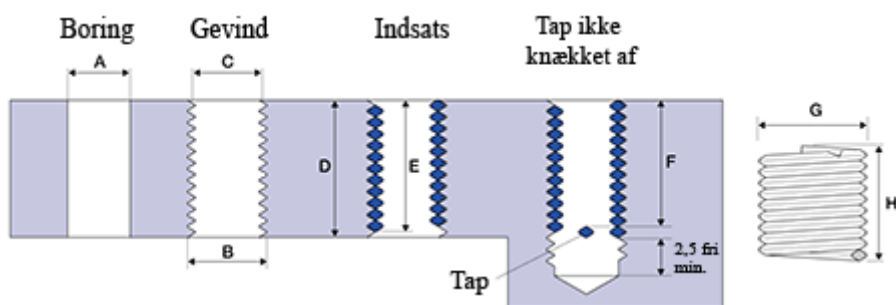

Varenummer: 1312722032750
Beskrivelse: KLEE Gevindindsats FILTEC+ M22 x 1,50
boreddybde 27,5mm

Mål

A	= 22,5 -0,175 +0,236
B	= 23.948
C	= 23,274 -0 +0,125
D	= 27.50
Gevind	= M22 x 1,50
G Min/Maks	= 25,00 25,50
H	= 15.55